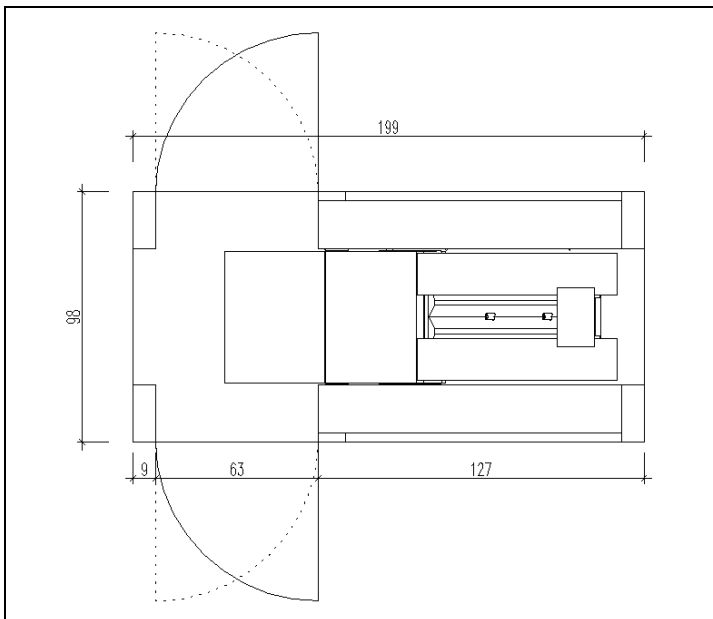

Varianten Füllteile Ergo-Balance I Relax

	Seite A: • Holz • Glas • 2/3 Holz im Sitzbereich + 1/3 Glas Seite B: • Holz • Glas • Tür Seite C: • Holz • Glas	Seite E: • Holz • Glas • 2/3 Holz im Sitzbereich + 1/3 Glas Seite D: • Holz • Glas • Tür

Grundriss