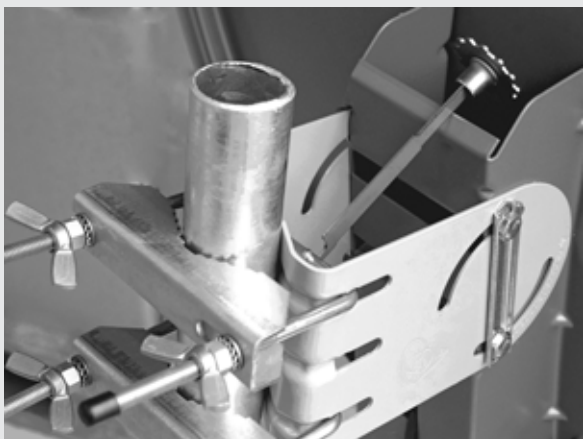

# SATJ - Feinjustageeinheit

## Praktische Arbeitserleichterung

- || erhältlich für sämtliche Reflektoren mit Durchmesser bis zu 100cm
- || Elevationswinkel optimal einstellbar
- || einfache Montage der Satellitenantenne mit wenigen Handgriffen
- || genaue und sichere Ausrichtung
- || endgültige Fixierung mittels Stellrad verhindert nachträgliche Elevation beim Festziehen der Reflektorbefestigung
- || Steigerung der Arbeitssicherheit auf steilen Dächern
- || aus rostfreiem Edelstahl